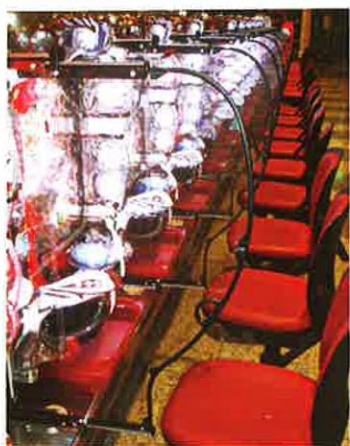

GIIIオリジナル製品

分煙パーティション (2段階スライド式)

時代のニーズ、新・分煙スタイル。

2段階スライド式の採用により、バリア幅が一層大きくなりました。
ちょっとした個室感覚…と女性や非喫煙者の方にも好評、
清潔で快適なゲーム環境を実現しました。

パーティションが2段階で飛び出す新機構。

お隣が気になる不快な環境に。

最大50cmをカバーする2段階式。

2段階スライド時

1段階スライド時

収納時

分煙パーティション 2段階スライド式

品番	規格	サイズ (mm)
1000202	2段階スライド式	W500×H810 (収納時W190)

特許出願中

各シリーズとも5色のカラーバリエーションをご用意いたしました。
インテリアに合わせて、コーナー展開の色分けにも効果的です。

ブルー ライトグリーン レッド イエロー ブラック

SEPARATE AREAS FOR SMOKERS & NONSMOKERS