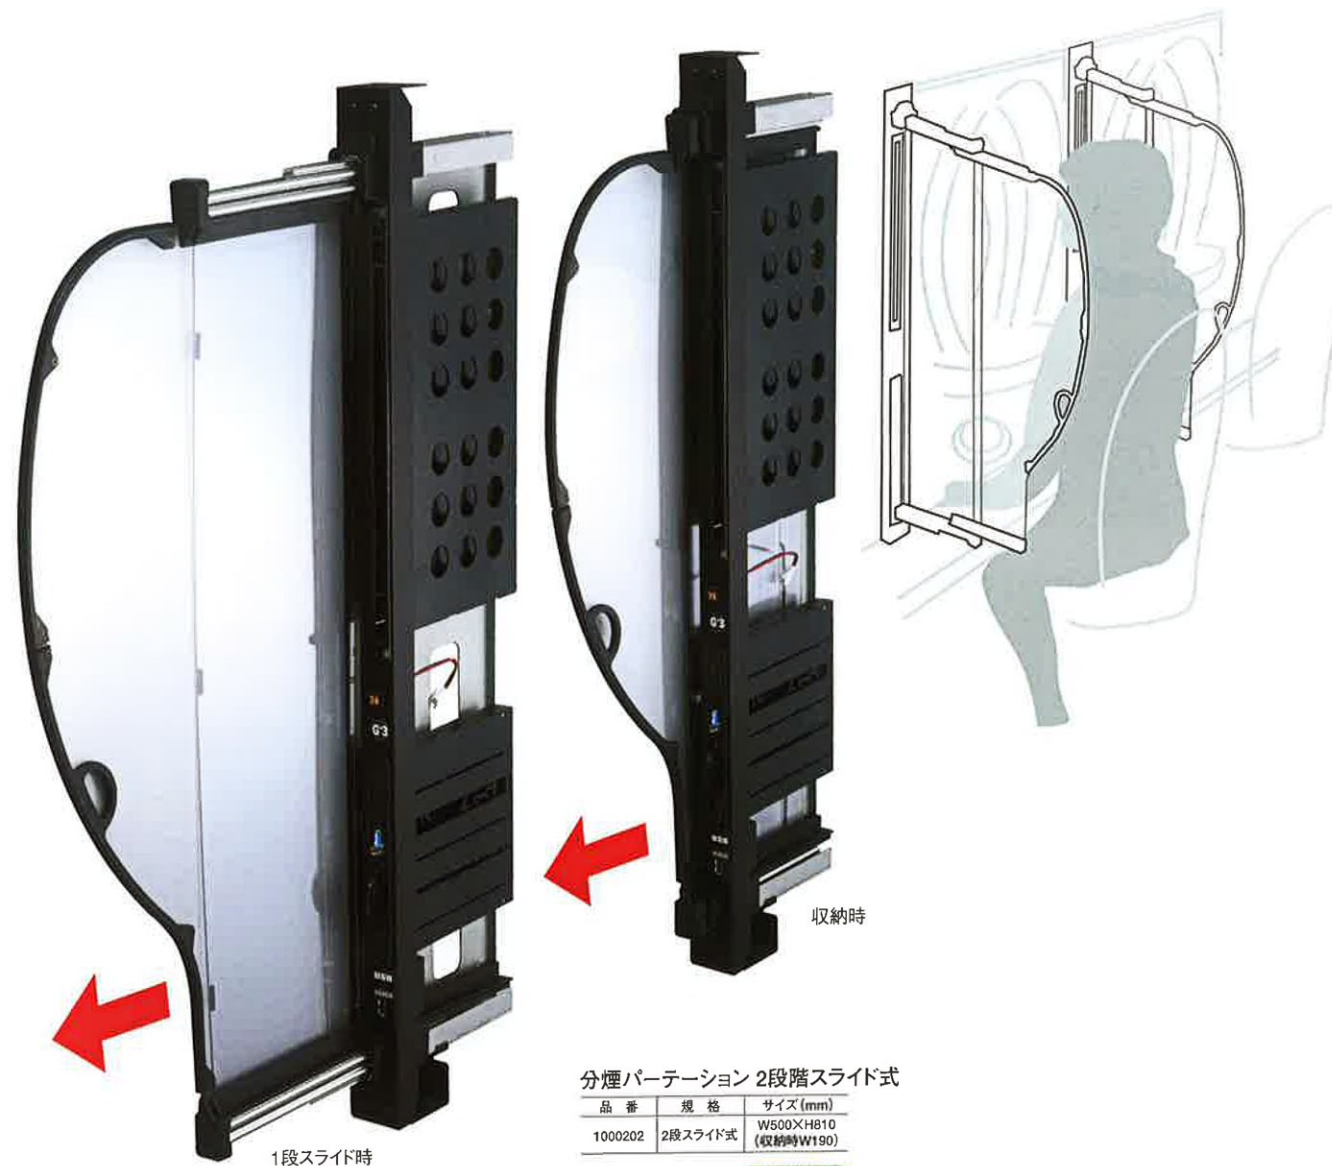

GIIIオリジナル製品

分煙パーティション (2段階スライド式)

時代のニーズ、新・分煙スタイル。

2段階スライド式の採用により、バリア幅が一層大きくなりました。
ちょっとした個室感覚…と女性や非喫煙者の方にも好評、
清潔で快適なゲーム環境を実現しました。

パーティションが2段階で飛び出す新機構。

お隣が気になる不快な環境に。

最大50cmをカバーする2段階式。

2段階スライド時

1段階スライド時

収納時

分煙パーティション 2段階スライド式

品番	規格	サイズ (mm)
1000202	2段階スライド式	W500×H810 (収納時W190)

特許出願中

各シリーズとも5色のカラーバリエーションをご用意いたしました。
インテリアに合わせて、コーナー展開の色分けにも効果的です。

ブルー ライトグリーン レッド イエロー ブラック

SEPARATE AREAS FOR SMOKERS & NONSMOKERS